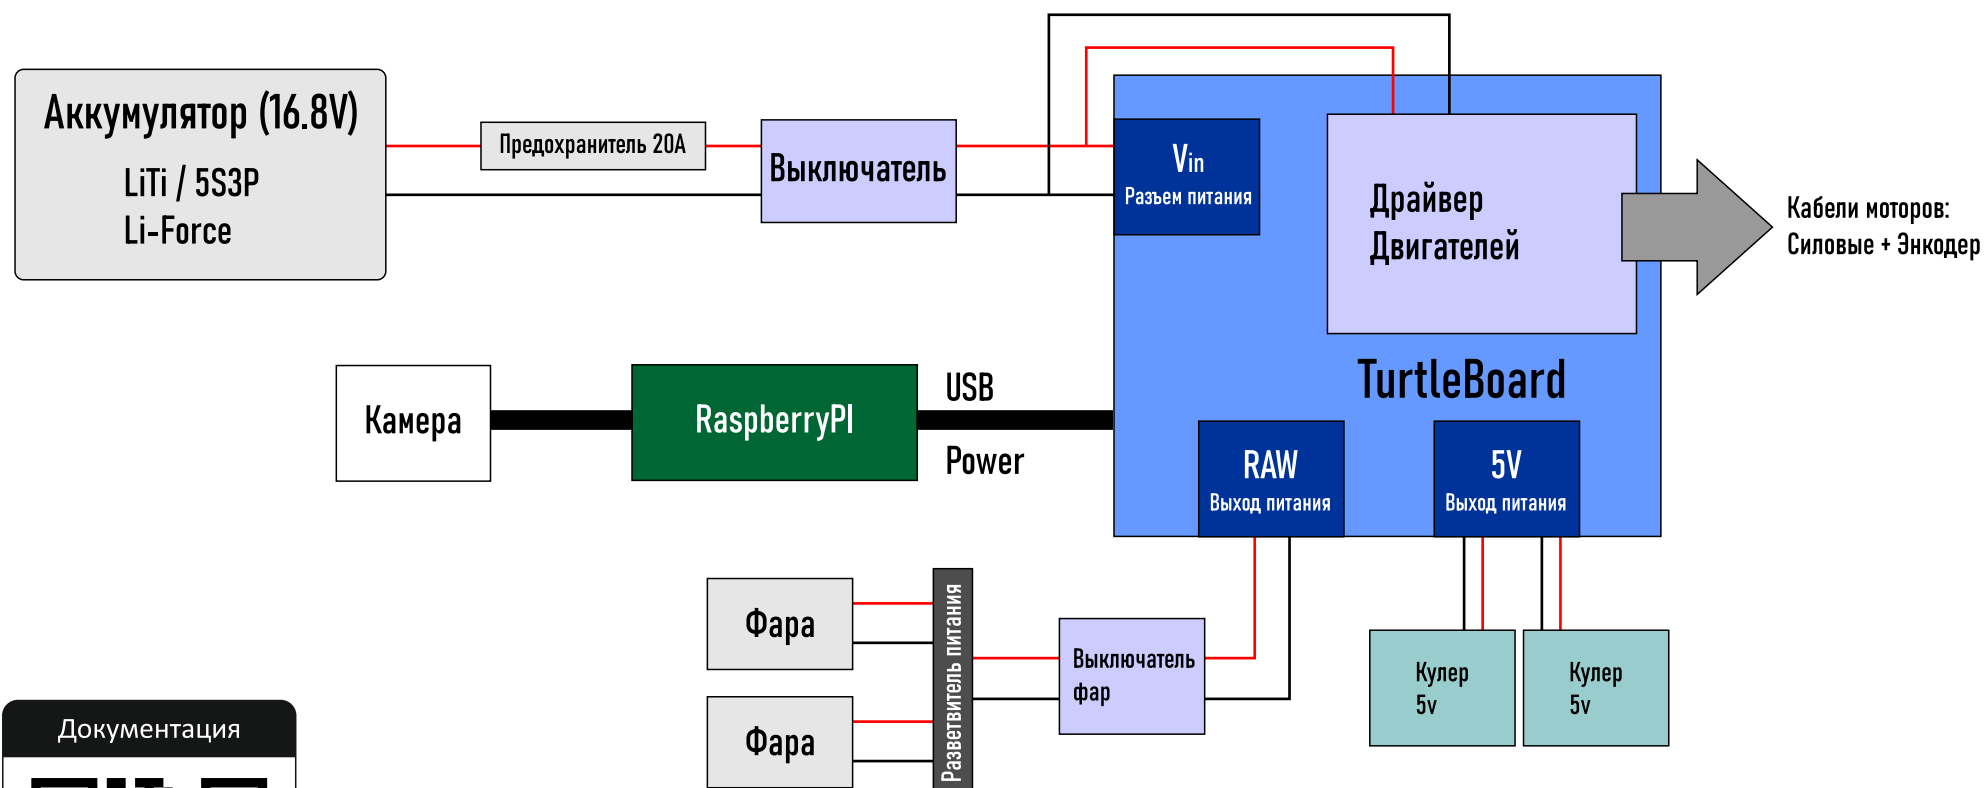

# Принципиальная схема Ровера V4

Документация к плате TurtleBoard:

<https://manual.turtlebro.ru/platforma-turtleboard/board>

Документация

docs.voltbro.ru

**Voltbro**  
Братья Вольт